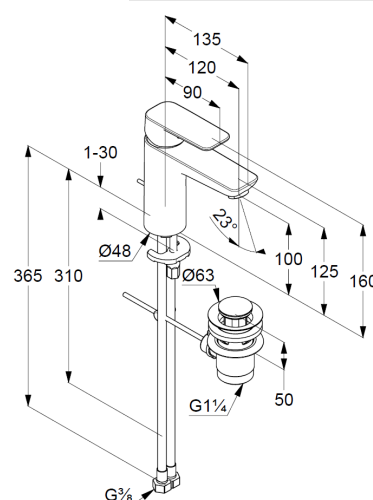

Karta techniczna

Produkt: KLUDI PURE&STYLE
jednouchwytowa bateria
umywalkowa 100 DN 15

Nr-art.: 40 290 05 75

Powierzchnia: 05 chrom

Opis produktu

Jednouchwytowa bateria umywalkowa
75 DN 15 uchwyt prosty
montaż jednootworowy
przepływ wody 7 l/min przy ciśnieniu 3
bar perlator M 24 x 1
głowica ceramiczna z ogranicznikiem
wypływu gorącej wody
zestaw odpływowy G 1 1/4
elastyczne wężyki ciśnieniowe G 3/8
system szybkiego montażu

Zdjęcie produktu

Rysunek

Diagram przepływu